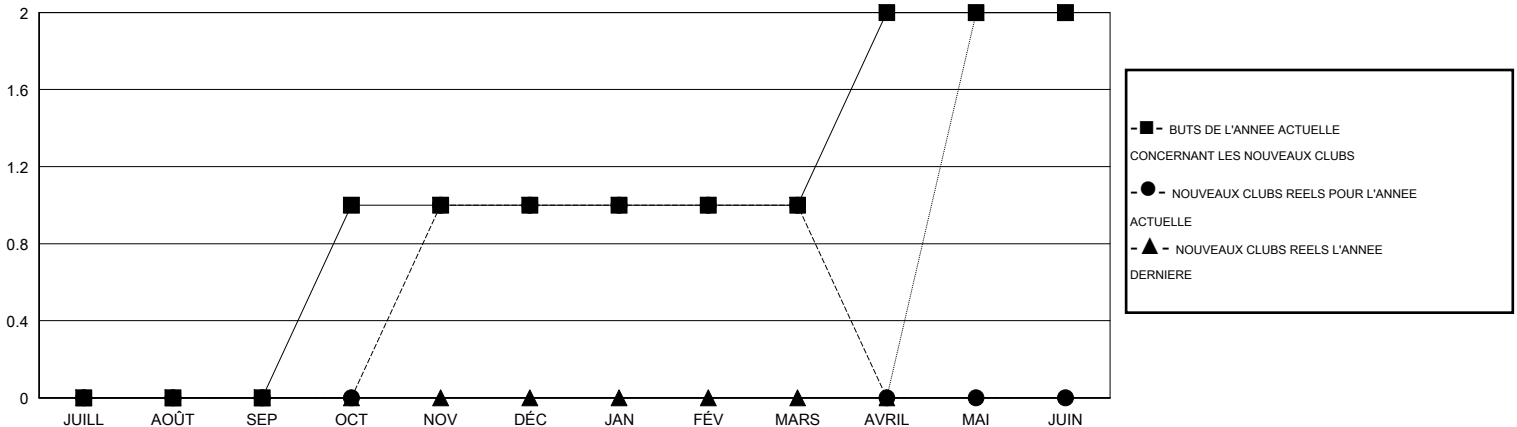

MONTHLY MEMBERSHIP PROGRESS REPORT

District 103 N

Results as of: 3/31/2017

GMT: Jean-Jacques STOFFEL-MUNCK

LIEU FRANCE

RC EME

Clubs				Membres			
RESULTATS POUR 2016-2017				RESULTATS POUR 2016-2017			
TRIMESTRE	BUT CONCERNANT LES NOUVEAUX CLUBS	NOUVEAUX CLUBS	CLUBS ANNULÉS	TRIMESTRE	OBJECTIF DE CROISSANCE NETTE DES NOUVEAUX MEMBRES (excluant les membres réintégréés ou transférés)	TOTAL DE LA CROISSANCE DES NOUVEAUX MEMBRES (excluant les membres réintégréés ou transférés)	TOTAL DES MEMBRES RADIES (y compris les transferts)
JUILL/AOÛT/SEP	0	0	0	JUILL/AOÛT/SEP	-3	20	60
OCT/NOV/DÉC	1	1	0	OCT/NOV/DÉC	3	56	48
JAN/FÉV/MARS	0	0	0	JAN/FÉV/MARS	6	52	24
AVRIL/MAI/JUIN	1	0	0	AVRIL/MAI/JUIN	3	0	0

BUTS ET NOUVEAUX CLUBS REELS - CUMULATIF