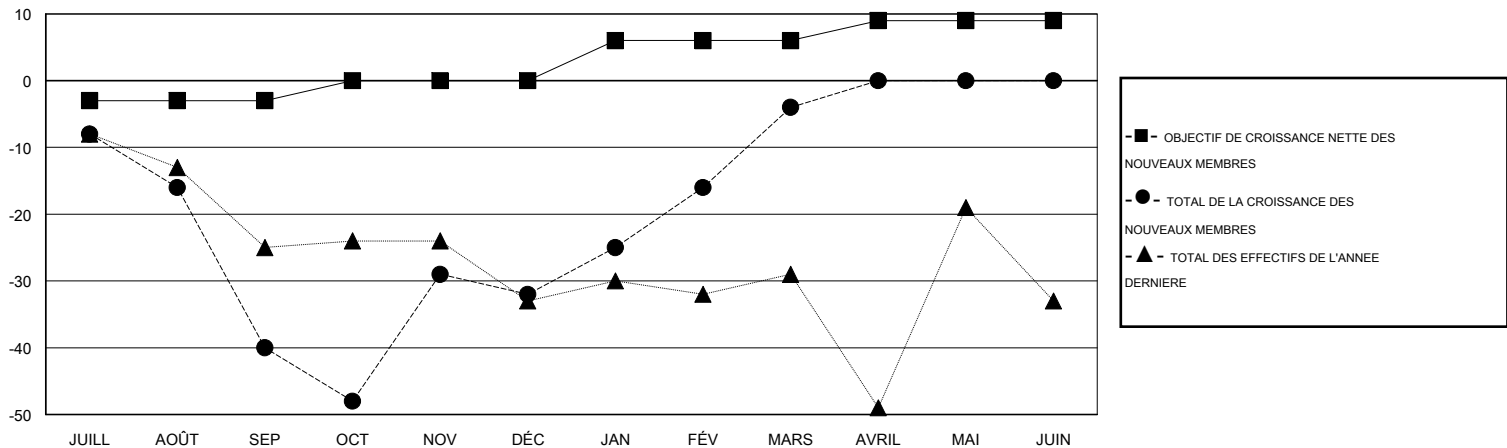

MONTHLY MEMBERSHIP PROGRESS REPORT

District 103 N

Results as of: 3/31/2017

GMT: Jean-Jacques STOFFEL-MUNCK

LIEU FRANCE

RC EME

Clubs				Membres			
RESULTATS POUR 2016-2017				RESULTATS POUR 2016-2017			
TRIMESTRE	BUT CONCERNANT LES NOUVEAUX CLUBS	NOUVEAUX CLUBS	CLUBS ANNULÉS	TRIMESTRE	OBJECTIF DE CROISSANCE NETTE DES NOUVEAUX MEMBRES (excluant les membres réintégréés ou transférés)	TOTAL DE LA CROISSANCE DES NOUVEAUX MEMBRES (excluant les membres réintégréés ou transférés)	TOTAL DES MEMBRES RADIES (y compris les transferts)
JUILL/AOÛT/SEP	0	0	0	JUILL/AOÛT/SEP	-3	20	60
OCT/NOV/DÉC	1	1	0	OCT/NOV/DÉC	3	56	48
JAN/FÉV/MARS	0	0	0	JAN/FÉV/MARS	6	52	24
AVRIL/MAI/JUIN	1	0	0	AVRIL/MAI/JUIN	3	0	0

BUTS ET NOUVEAUX CLUBS REELS - CUMULATIF

BUTS ET MEMBRES REELS - CUMULATIF

CLUBS RADIES: 0	57 CLUBS OF 108 ONT AJOUTE 1 OU PLUSIEURS NOUVEAUX MEMBRES	DISTRIBUTION PAR SEXE
		HOMME 2,038 (83.70%)
		FEMME 397 (16.30%)
MEMBRES RADIES	CLIQUEZ ICI POUR LES INFORMATIONS CUMULATIVES SUR LES EFFECTIFS	NOMBRE TOTAL DE MEMBRES D'UNITÉS FAMILIALES 14
DECEDE 23		MEMBRES DE FAMILLE QUI RÈGENT LA MOITIÉ DES COTISATIONS 7
CLUB ANNULÉ 0		
AUTRE 109		
TOTAL 132		